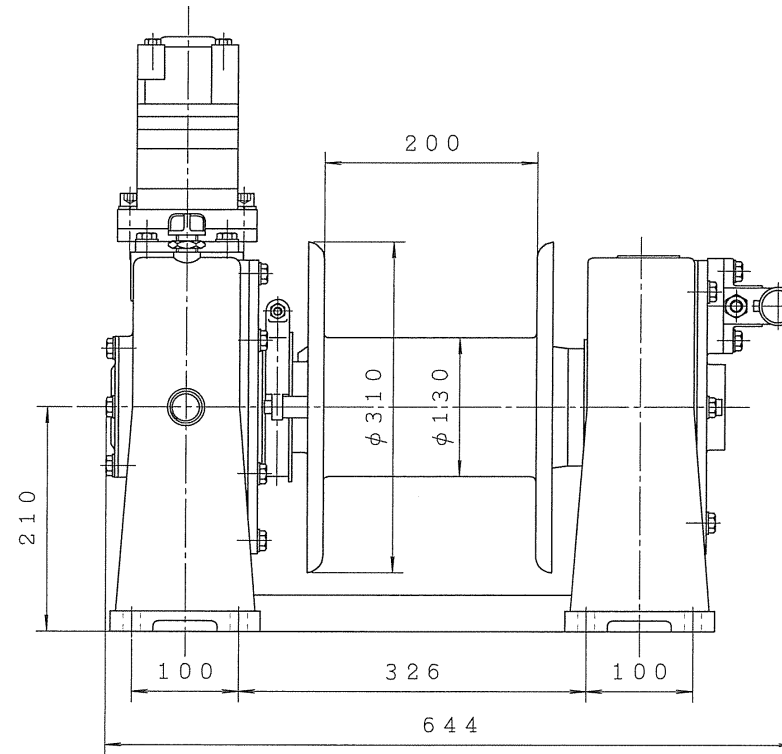

△	訂正記事	日付	担当
△			

TITAB SCALE=1:1

名称		A-616		承認	
				照査	
				設計	MTE
				作成	MTE
日付	平成 26 年 02 月 07 日	尺度	1 / 5	NTS	
 MEIJI AUTOMOBILE INDUSTRY CO., LTD 明治自動車工業株式会社					
	仕上記号	図面番号	5 0 3 3 0 3 7 5 