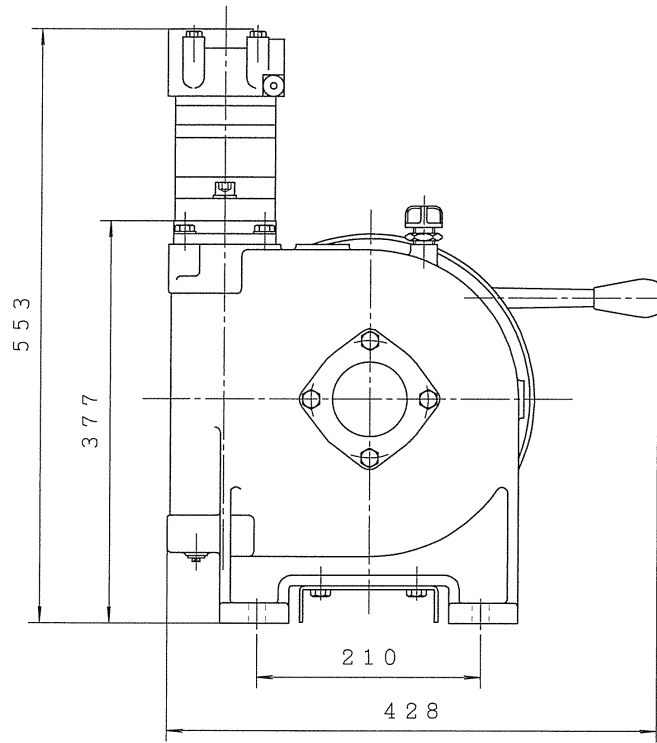

△	訂正記事	日付	担当
△			

TITAB SCALE=1:1

名称		A-616		承認	
				照査	
				設計	MTE
				作成	MTE
日付	平成 26 年 02 月 07 日	尺度	1 / 5	NTS	
 MEIJI AUTOMOBILE INDUSTRY CO., LTD 明治自動車工業株式会社					
	仕上記号	図面番号	5 0 3 3 0 3 7 5 