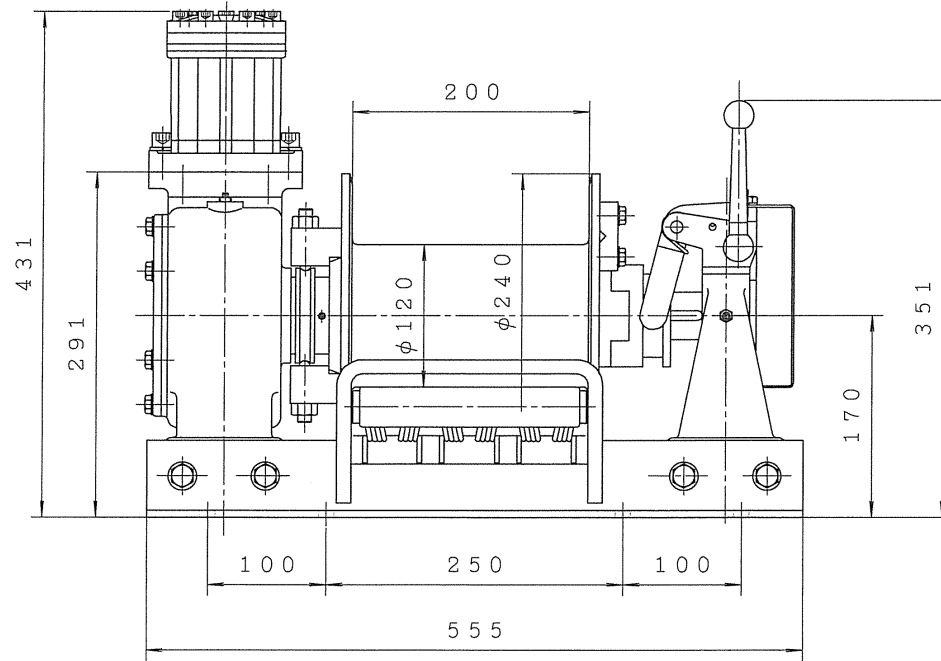

△	訂正記事	日付	担当
△			

PTA3 SCALE=1:1

名称		承認	
A-239			
		照査	
		設計 MTE	
		作成 MTE	
日付	平成 26 年 02 月 08 日	尺度	1 / 3 NTS
 MEIJI AUTOMOBILE INDUSTRY CO., LTD 明治自動車工業株式会社			
	仕上記号	図面番号	5 0 3 3 0 3 7 7 