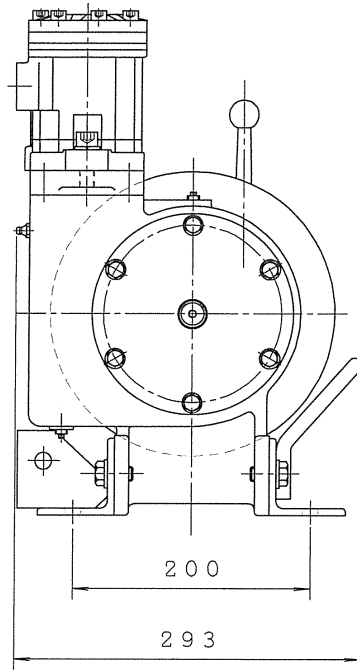

△	訂正記事	日付	担当
△			

PTA3 SCALE=1:1

名称		承認	
A-239			
		照査	
		設計 MTE	
		作成 MTE	
日付	平成 26 年 02 月 08 日	尺度	1 / 3 NTS
 MEIJI AUTOMOBILE INDUSTRY CO., LTD 明治自動車工業株式会社			
	仕上記号	図面番号	5 0 3 3 0 3 7 7 