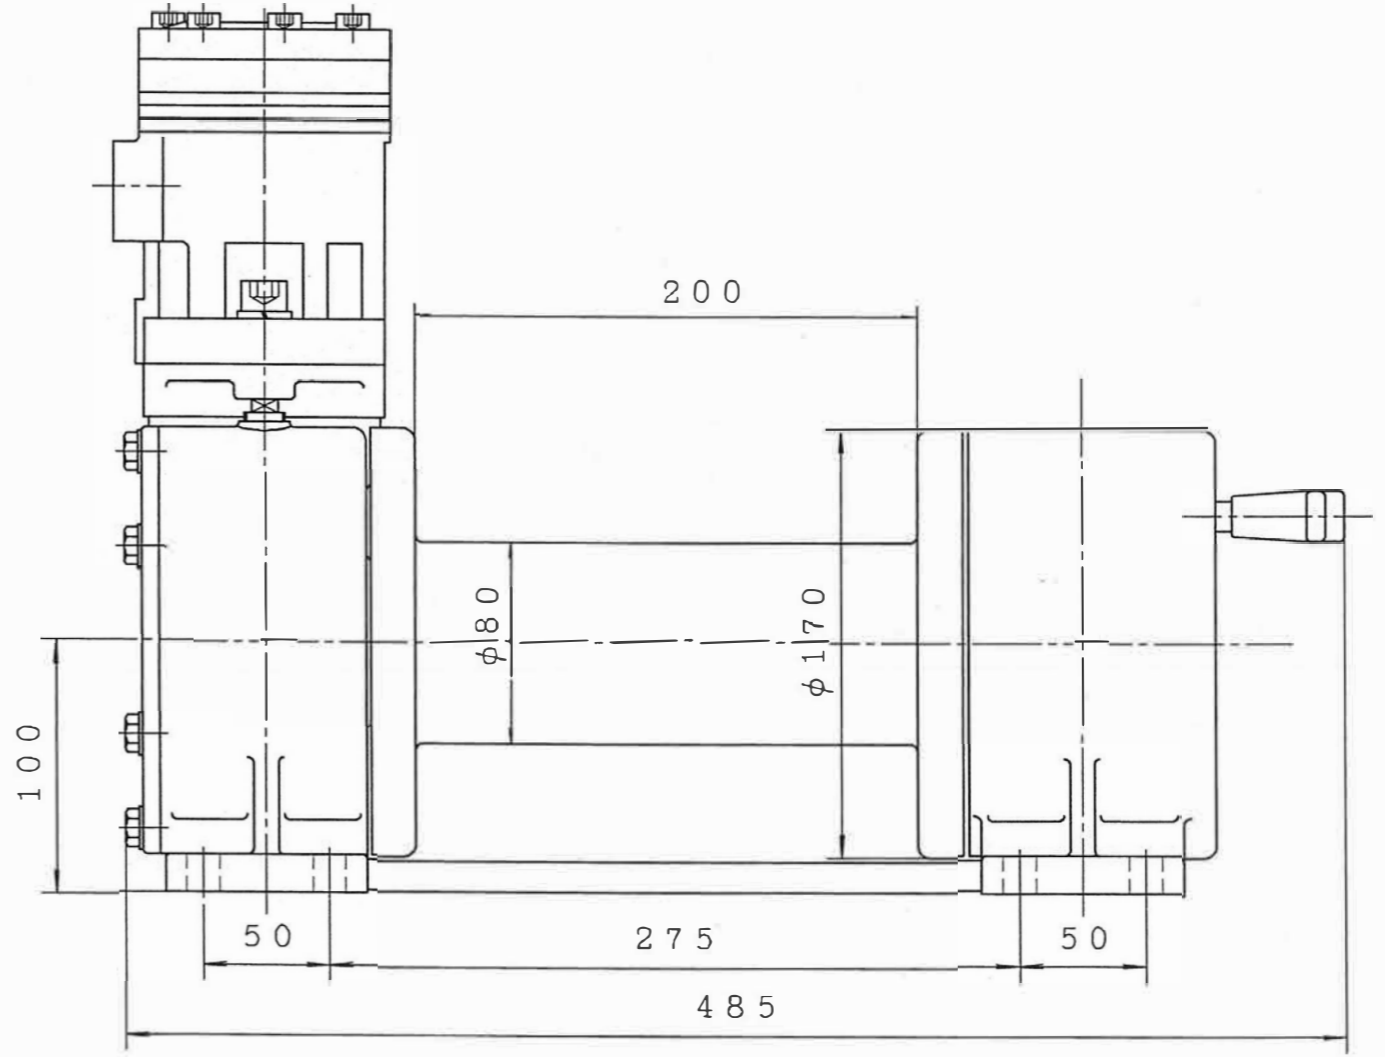

△	訂正記事	日付	担当
△			

T1TA3 SCALE=1:1

名称		承認	
A-142		照査	
		設計	MTE
		作成	MTE
日付	令和 03 年 09 月 02 日	尺度	1 / 3 NTS
 MEIJI AUTOMOBILE CO., LTD 明治自動車株式会社			
第三角法	仕上記号	図面番号	5 0 3 3 0 5 3 1 △