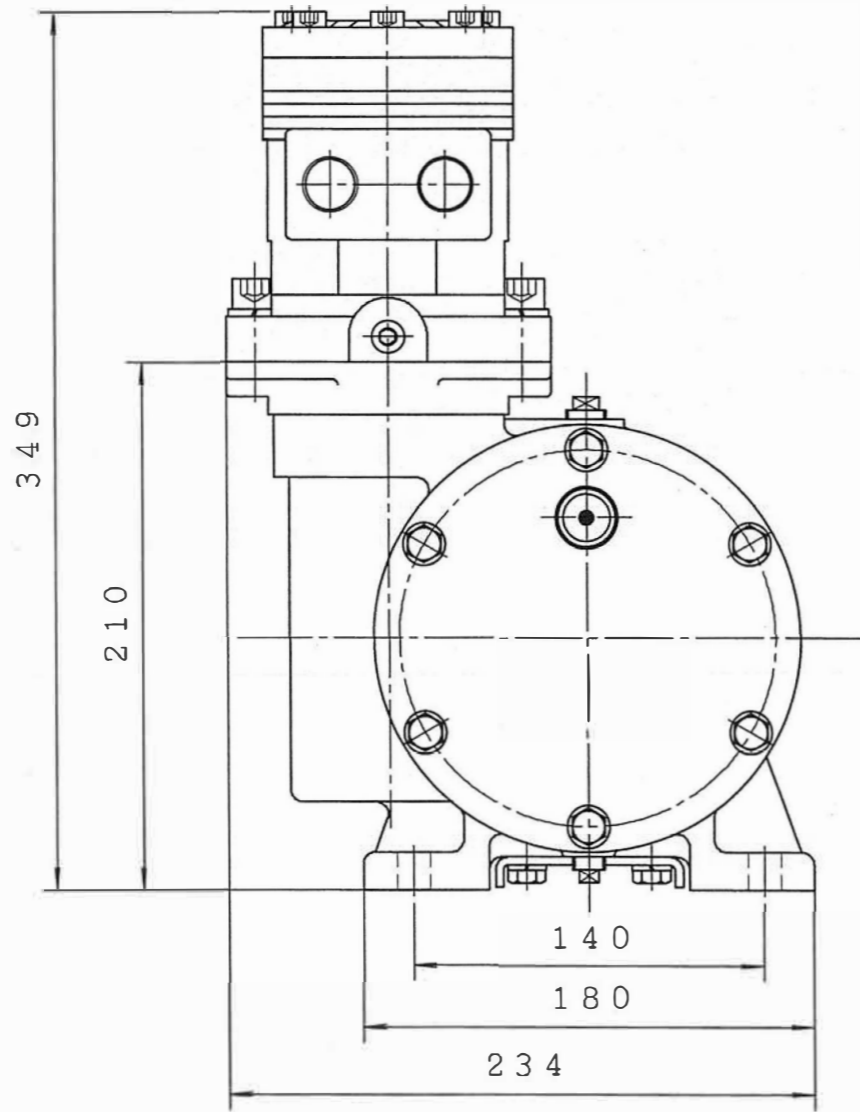

△	訂正記事	日付	担当
△			

T1TA3 SCALE=1:1

名称		承認	
A-142		照査	
		設計	MTE
		作成	MTE
日付	令和 03 年 09 月 02 日	尺度	1 / 3 NTS
 MEIJI AUTOMOBILE CO., LTD 明治自動車株式会社			
第三角法	仕上記号	図面番号	5 0 3 3 0 5 3 1 △